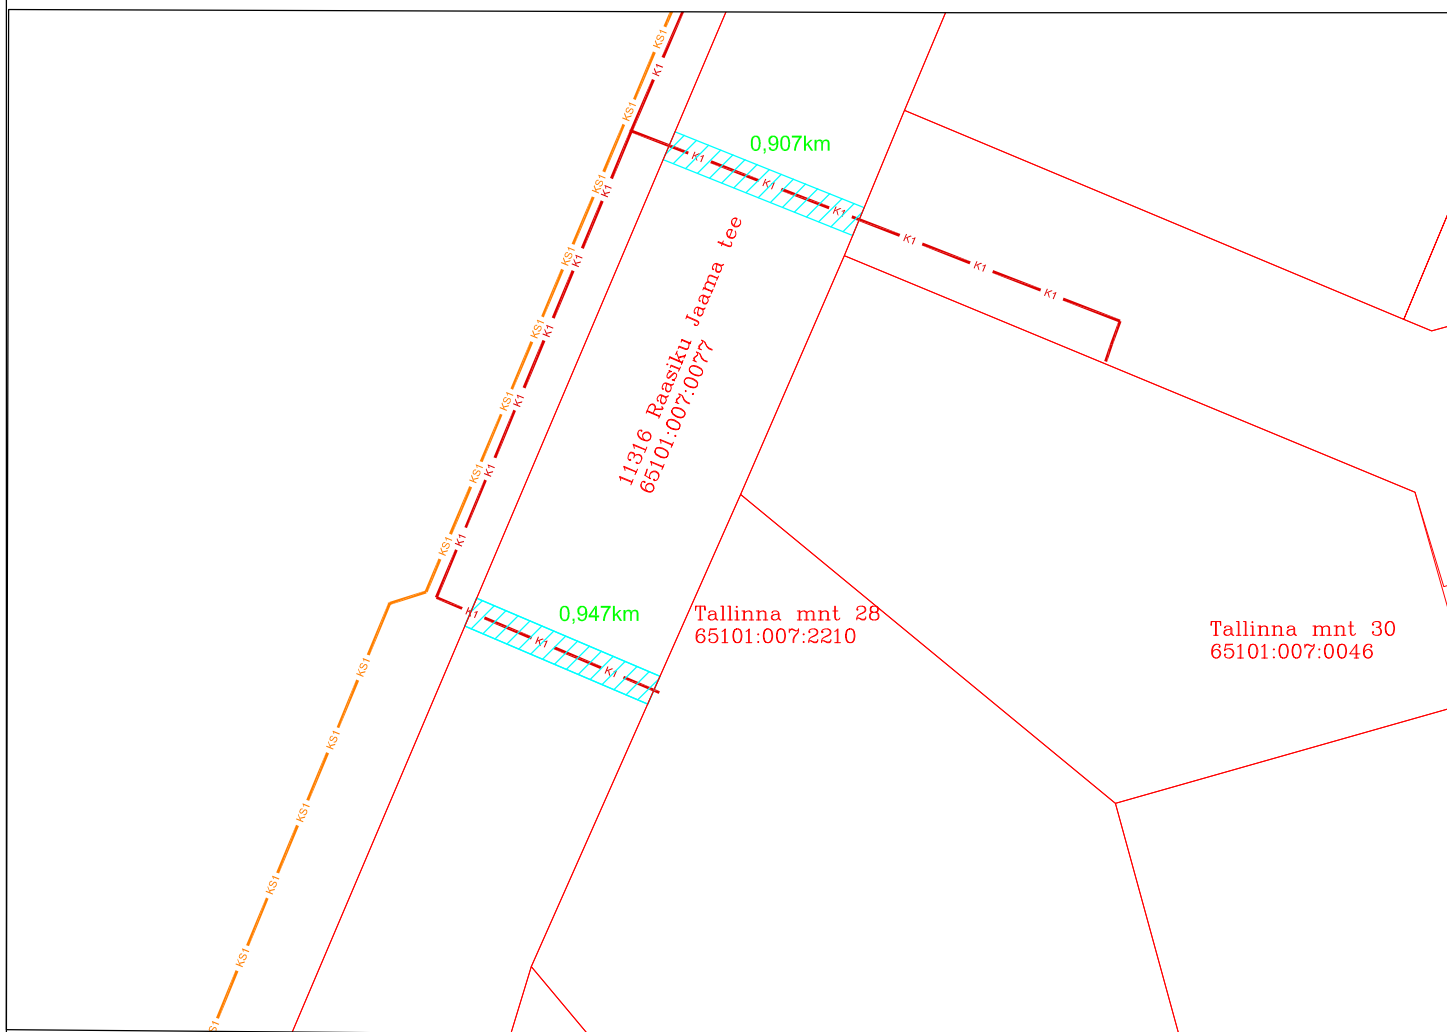

# ISIKLIKUKASUTUSÕIGUSEGA KOORMAMISE PLAAN

M 1:500

Address: Harju maakond Raasiku vald 11316 Raasiku Jaama tee

Katastriüksus: 65101:007:0077

Isiklikukasutusõiguse seadmise ala,

Katastriüksuse piir

Projekteeritud reovee survekanalisatsioonitorustik,  
isiklikukasutusõiguse seadmise alal

Projekteeritud veetorustik,  
isiklikukasutusõiguse seadmise alal

Jrk nr	JKÕ ala Pos nr (plaanil)	Kinnistu registriosa number	Katastriüksuse tunnus, nimi sihtotstarve;	Asukoht riigitee (nr ja nimi) suhtes (lõigu algus ja lõpp km)	Ala pindala ruutmeetrites m <sup>2</sup>
1.	Pos 1		65101:007:0077; T11316 Raasiku Jaama tee transpordimaa	T11316 Raasiku Jaama tee km 0,907	27m <sup>2</sup>
2.	Pos 2		65101:007:0077; T11316 Raasiku Jaama tee transpordimaa	T11316 Raasiku Jaama tee km 0,947	26m <sup>2</sup>